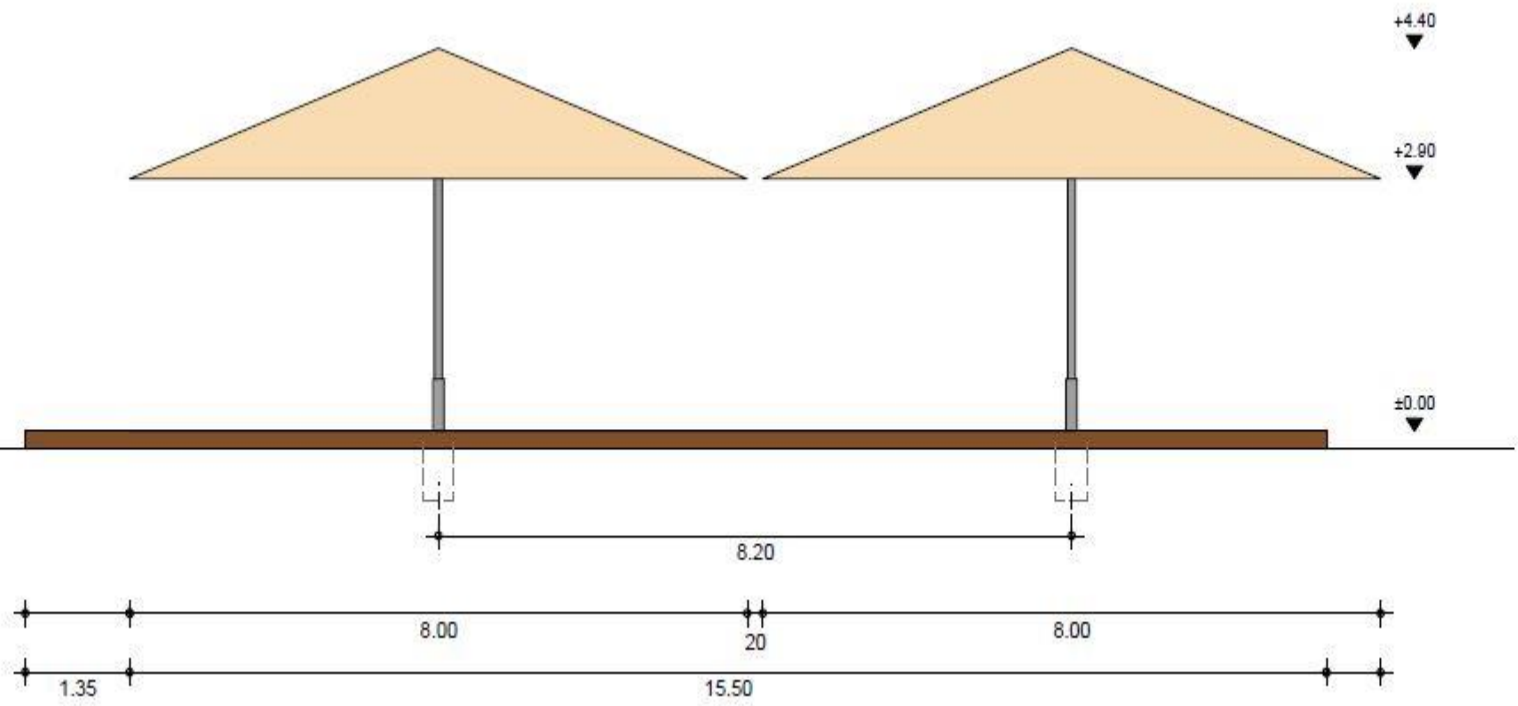

Weinstand und Sonnenschirme am Kurweiher

Der Kurweiher

Dauerhafter
Treffpunkt
für Bürger und Gäste

Der Weinstand

Schwimmbecken
Schirme 7,00 m x 8,00 m
Gesamtlänge 7,00 m x 16,00 m

8,00 m

8,00 m

11,00 m

Weinstand:

Maße 6,00 x 5,00 m

Aufstellungsort ist wie an der LGS

Leichtbauweise auf Punktfundamenten

Die Versorgung wird an die bestehende

Anschlüsse erfolgen

Farbe Grau, wurde mit der

Denkmalschutzbehörde abgesprochen

Die Schirme

2 Schirme:

Maße 7,00 x 8,00 m

Auf dem bestehenden Holzdeck am Weiher

Unter dem Holzdeck werden zwei

Punktfundamente hergestellt

Die Schirmfarbe ist cremeweiß

Farbe wurde von der Denkmalschutzbehörde