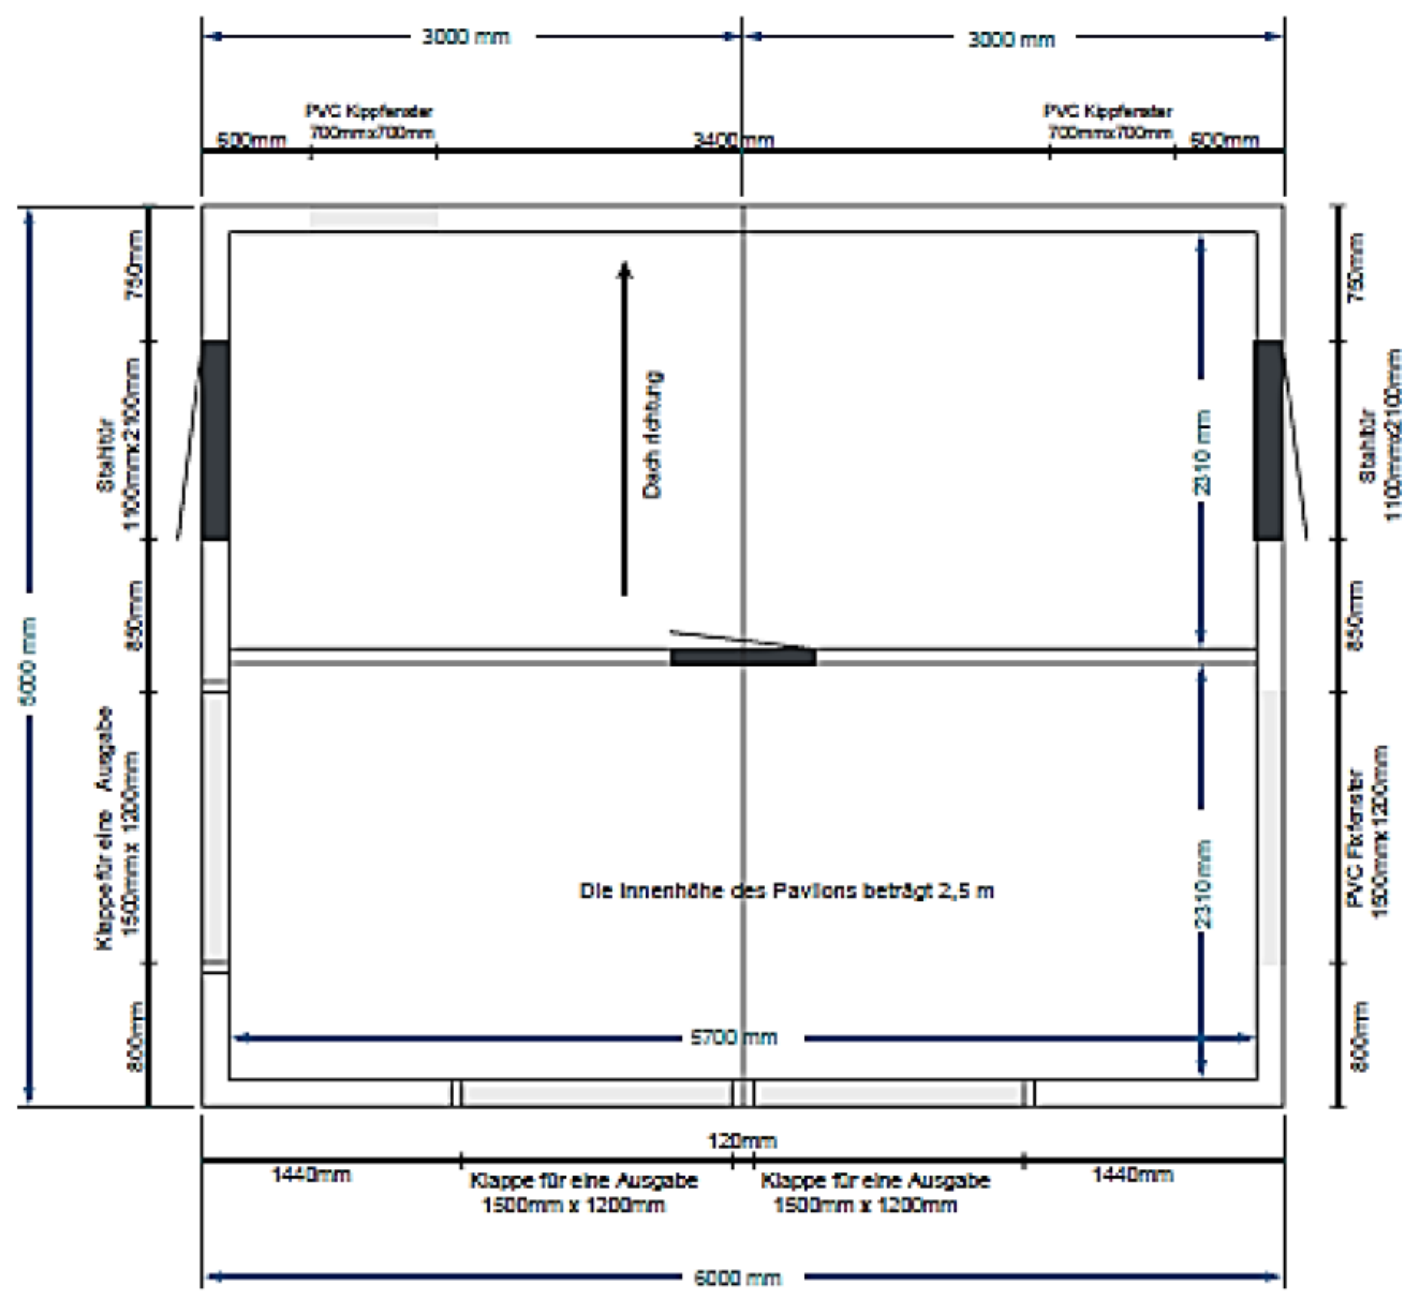

Weinstand und Sonnenschirme am Kurweiher

Der Kurweiher

Dauerhafter
Treffpunkt
für Bürger und Gäste

Der Weinstand

Schwimmbecken
Schirme 7,00 m x 8,00 m
Gesamtlänge 7,00 m x 16,00 m

8,00 m

8,00 m

11,00 m

Weinstand:

Maße 6,00 x 5,00 m

Aufstellungsort ist wie an der LGS

Leichtbauweise auf Punktfundamenten

Die Versorgung wird an die bestehende

Anschlüsse erfolgen

Farbe Grau, wurde mit der

Denkmalschutzbehörde abgesprochen

Die Schirme

2 Schirme:

Maße 7,00 x 8,00 m

Auf dem bestehenden Holzdeck am Weiher

Unter dem Holzdeck werden zwei

Punktfundamente hergestellt

Die Schirmfarbe ist cremeweiß

Farbe wurde von der Denkmalschutzbehörde

Bei kulturellen Veranstaltungen erfolgt eine
separate Bestuhlung nur für die jeweilige
Veranstaltung

The background features a vibrant blue color with white, wavy, ribbon-like shapes that create a sense of movement and depth. The text is centered and rendered in a clean, white, sans-serif font.