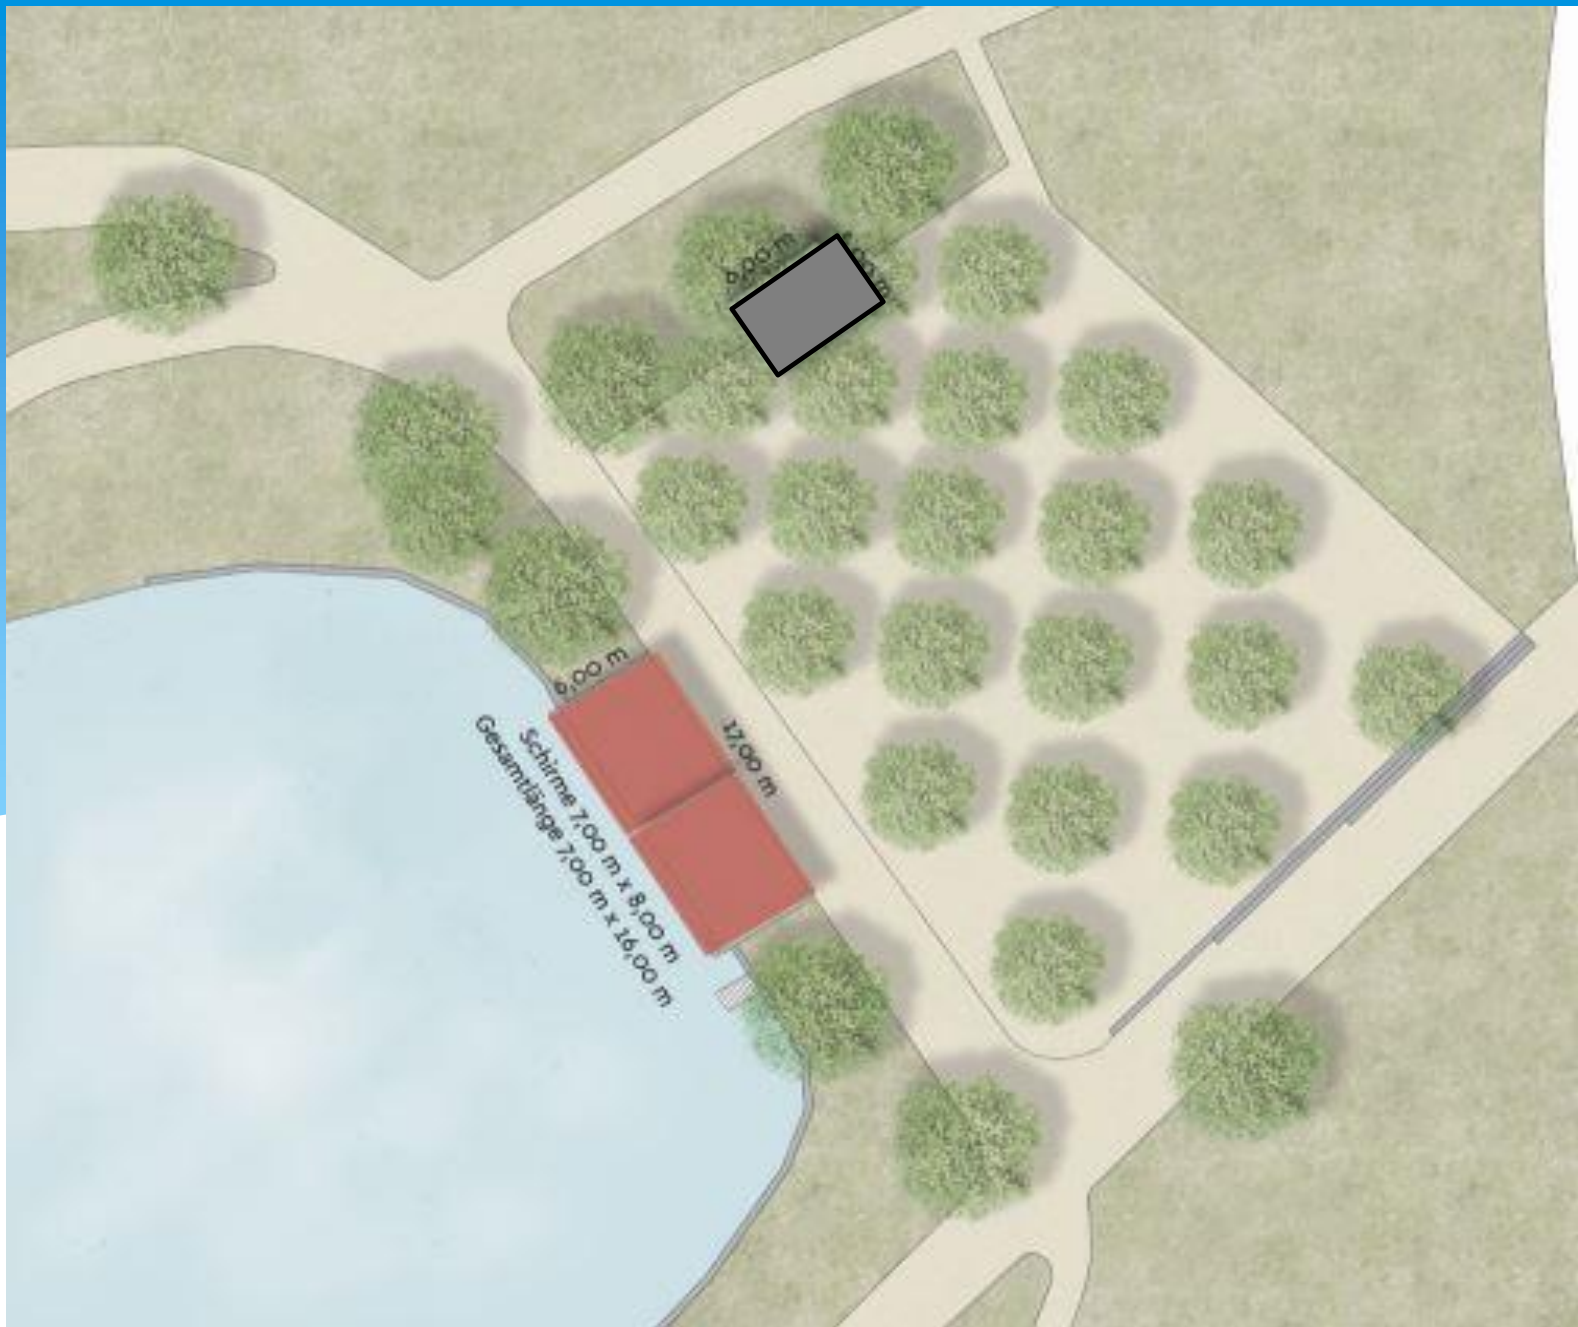

Weinstand und Sonnenschirme am Kurweiher

Der Kurweiher

Dauerhafter
Treffpunkt
für Bürger und Gäste

Der Weinstand

Schwimmbecken
Schirme 7,00 m x 8,00 m
Gesamtlänge 7,00 m x 16,00 m

8,00 m

8,00 m

11,00 m

Weinstand:

Maße 6,00 x 5,00 m

Aufstellungsort ist wie an der LGS

Leichtbauweise auf Punktfundamenten

Die Versorgung wird an die bestehende

Anschlüsse erfolgen

Farbe Grau, wurde mit der

Denkmalschutzbehörde abgesprochen

Die Schirme

2 Schirme:

Maße 7,00 x 8,00 m

Auf dem bestehenden Holzdeck am Weiher

Unter dem Holzdeck werden zwei

Punktfundamente hergestellt

Die Schirmfarbe ist cremeweiß

Farbe wurde von der Denkmalschutzbehörde

Bei kulturellen Veranstaltungen erfolgt eine
separate Bestuhlung nur für die jeweilige
Veranstaltung

The background features a vibrant blue color with white, wavy, ribbon-like shapes that create a sense of movement and depth. The text is centered and rendered in a clean, white, sans-serif font.