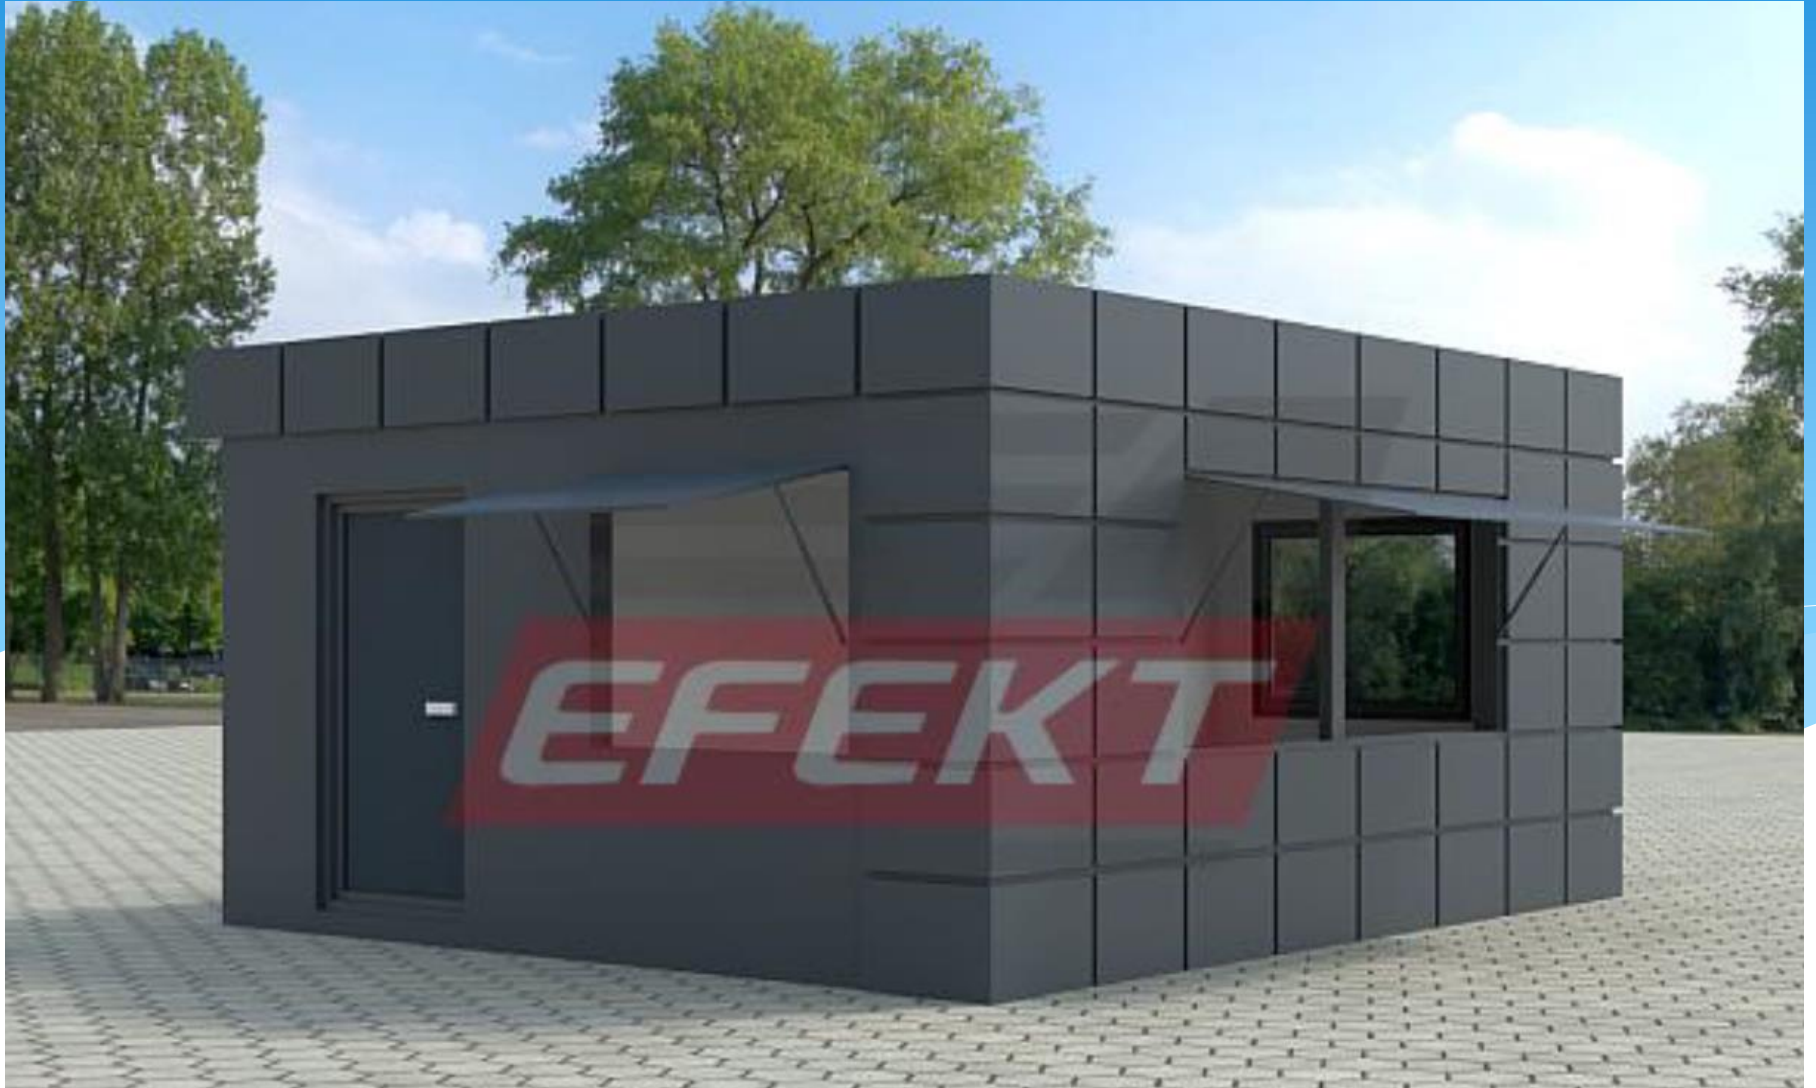

Weinstand und Sonnenschirme am Kurweiher

Der Kurweiher

Dauerhafter
Treffpunkt
für Bürger und Gäste

Der Weinstand

Schwimmbecken
Schirme 7,00 m x 8,00 m
Gesamtlänge 7,00 m x 16,00 m

8,00 m

8,00 m

11,00 m

Weinstand:

Maße 6,00 x 5,00 m

Aufstellungsort ist wie an der LGS

Leichtbauweise auf Punktfundamenten

Die Versorgung wird an die bestehende

Anschlüsse erfolgen

Farbe Grau, wurde mit der

Denkmalschutzbehörde abgesprochen

Die Schirme

2 Schirme:

Maße 7,00 x 8,00 m

Auf dem bestehenden Holzdeck am Weiher

Unter dem Holzdeck werden zwei

Punktfundamente hergestellt

Die Schirmfarbe ist cremeweiß

Farbe wurde von der Denkmalschutzbehörde

Bei kulturellen Veranstaltungen erfolgt eine
separate Bestuhlung nur für die jeweilige
Veranstaltung

The background features a vibrant blue color with white, wavy, ribbon-like shapes that create a sense of movement and depth. The text is centered and rendered in a clean, white, sans-serif font.