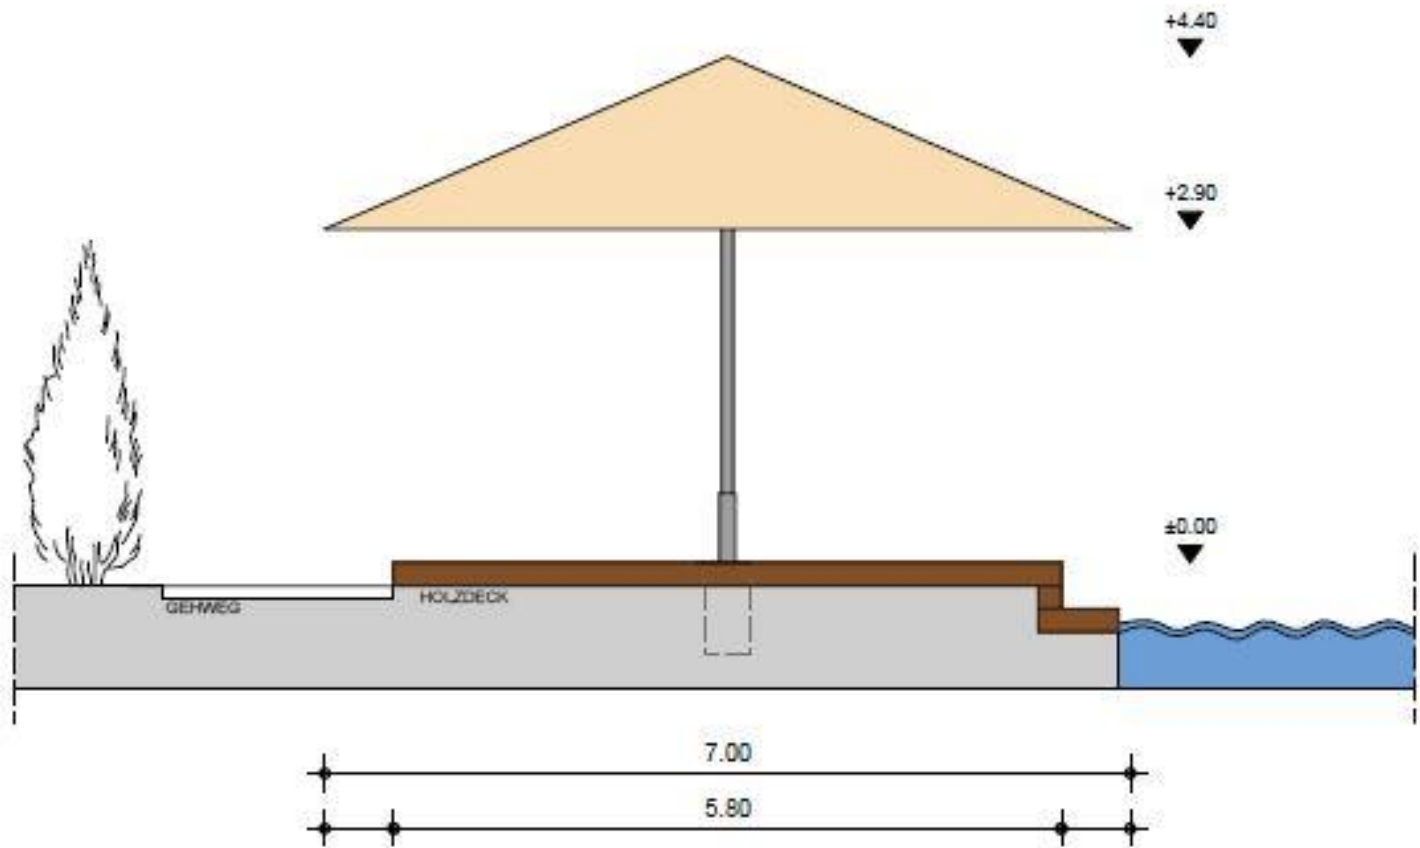

Weinstand und Sonnenschirme am Kurweiher

Der Kurweiher

Dauerhafter
Treffpunkt
für Bürger und Gäste

Der Weinstand

Schwimmbecken
Schirme 7,00 m x 8,00 m
Gesamtlänge 7,00 m x 16,00 m

8,00 m

8,00 m

11,00 m

Weinstand:

Maße 6,00 x 5,00 m

Aufstellungsort ist wie an der LGS

Leichtbauweise auf Punktfundamenten

Die Versorgung wird an die bestehende

Anschlüsse erfolgen

Farbe Grau, wurde mit der

Denkmalschutzbehörde abgesprochen

Die Schirme

2 Schirme:

Maße 7,00 x 8,00 m

Auf dem bestehenden Holzdeck am Weiher

Unter dem Holzdeck werden zwei

Punktfundamente hergestellt

Die Schirmfarbe ist cremeweiß

Farbe wurde von der Denkmalschutzbehörde